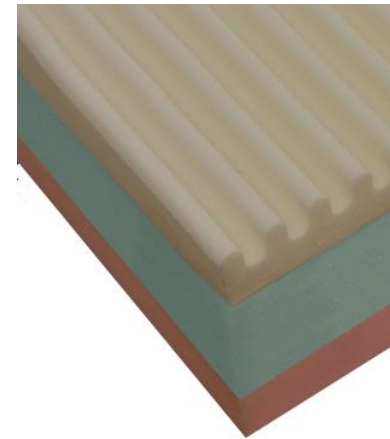

IL SISTEMA RIPOSO IDEASCUDO ... PER UN RIPOSO CHE RIGENERA

STUOIA ANTIELETTROSMOG IDEASCUDO

Riflette i campi elettromagnetici in corrispondenza del letto

IL SISTEMA RIPOSO IDEASCUDO ... PER UN RIPOSO CHE RIGENERA

STUOIA ANTIRADIAZIONI IDEASCUDO

Devia le radiazioni naturali del sottosuolo e riflette i campi elettromagnetici in corrispondenza del letto

IL SISTEMA RIPOSO IDEASCUDO ... PER UN RIPOSO CHE RIGENERA

Oltre alle nostre protezioni schermanti, ovvero:

Per una qualità del riposo davvero rigenerante!

*«Se nel sonno la coscienza si addormenta,
nel sogno l'esistenza si sveglia»*

Michel Foucault

IL SISTEMA RIPOSO IDEASCUDO ... PER UN RIPOSO CHE RIGENERA

IL MATERASSO

Questo materasso è realizzato con lo speciale **Memory Foam Waterlily™**, un materiale tecnologicamente all'avanguardia, realizzato nel massimo rispetto dell'ambiente, con la **totale assenza di sostanze nocive** ed ha un'**espansione esclusivamente ad acqua**. Unitamente alle due lastre di **High Foam** e **Water Foam**, consentono di ottenere la giusta **traspirazione**, un **adeguato supporto** e **distribuzione del peso corporeo**.